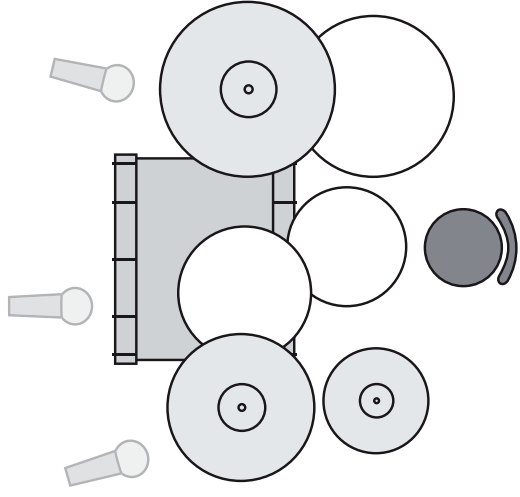

ZAAL

monitor

eigen mic.
clip-on

trompet

saxofoon

zang

saxofoon

monitor

zang

zang

monitor

monitor

piano

bas

gitaar

bluesharp
(eigen microfoon)